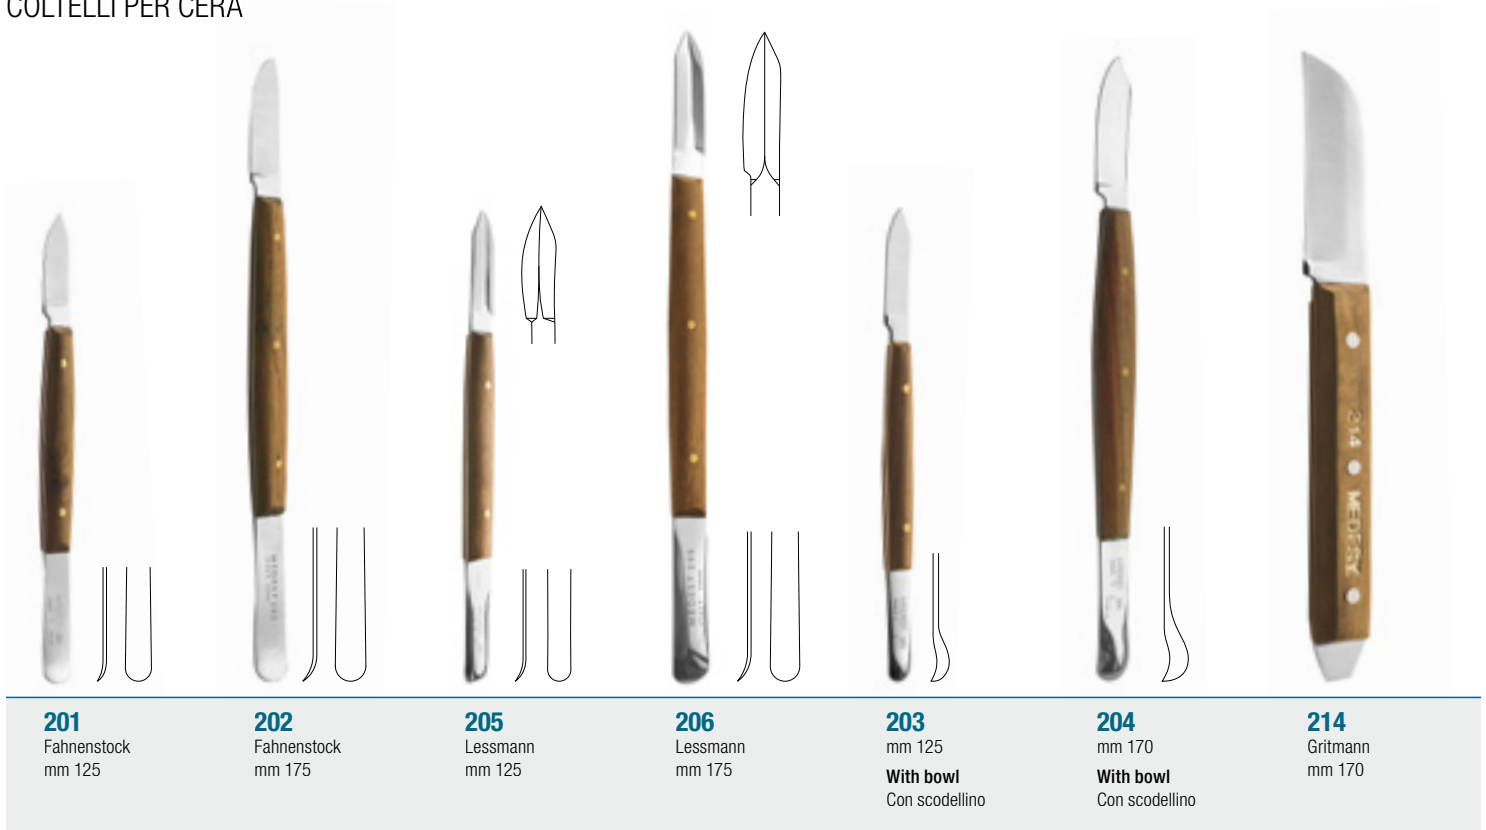

WAX KNIVES

COLTELLI PER CERA

WAX AND MODELING INSTRUMENTS

STRUMENTI PER MODELLARE

599/SET

Set of wax and modeling instruments with insulated and autoclavable handle, on 977 tray

Set di strumenti per modellare con manico isolante ed autoclavabile, su vassoio 977

595 (mm 135)
Hylin

591 (mm 120)
Zahle

592 (mm 130)
Zahle

593 (mm 125)
Zahle

610 (mm 180)
Gritman