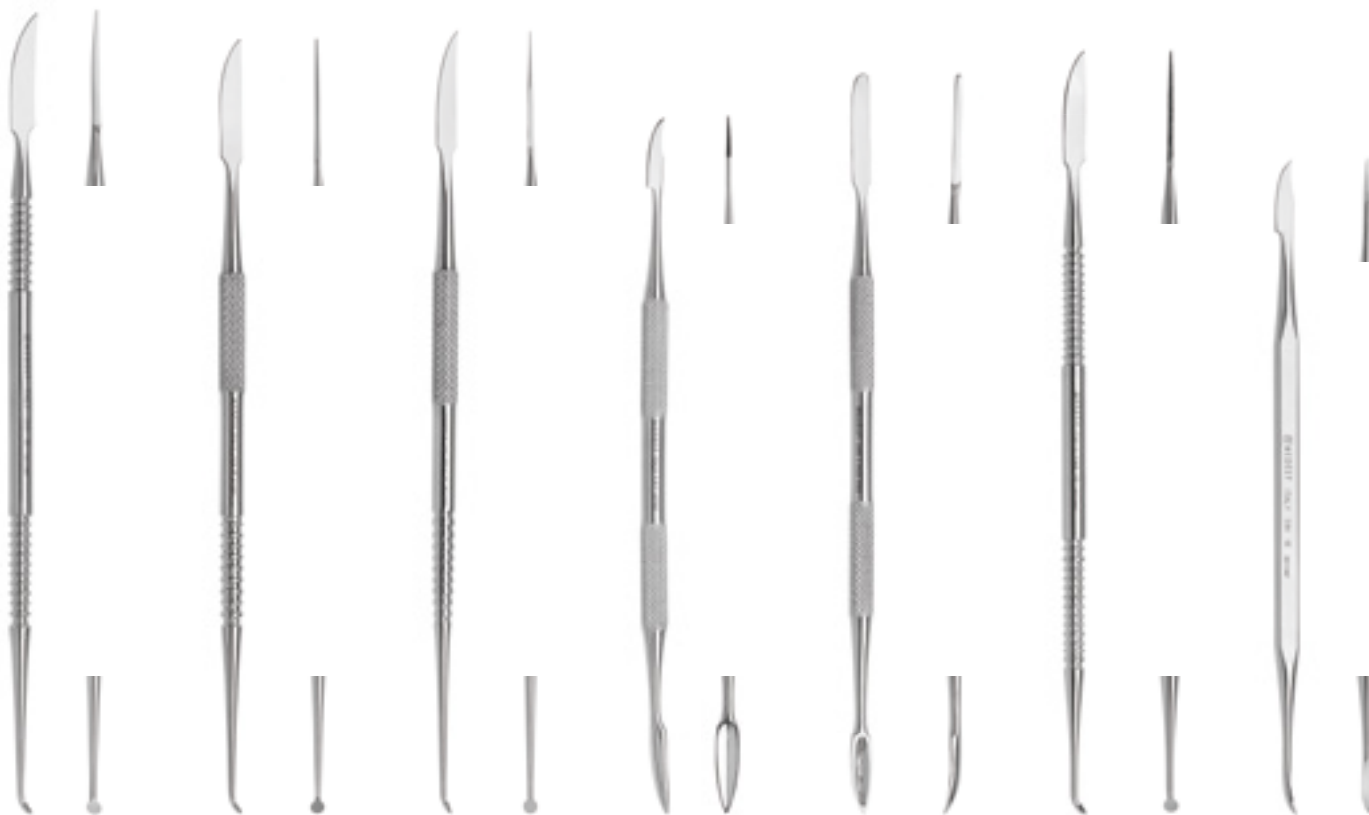

WAX KNIVES

COLTELLI PER CERA

WAX AND MODELING INSTRUMENTS

STRUMENTI PER MODELLARE

599/SET

Set of wax and modeling instruments with insulated and autoclavable handle, on 977 tray

Set di strumenti per modellare con manico isolante ed autoclavabile, su vassoio 977

588 (mm 165)
Le Cron

589 (mm 160)
Le Cron

590 (mm 160)
Le Cron

597 (mm 145)
MSY

598 (mm 155)
MSY

599 (mm 160)
Le Cron

594 (mm 135)
Hylin

596 (mm 145)
Hylin

595 (mm 135)
Hylin

591 (mm 120)
Zahle

592 (mm 130)
Zahle

593 (mm 125)
Zahle

610 (mm 180)
Gritman